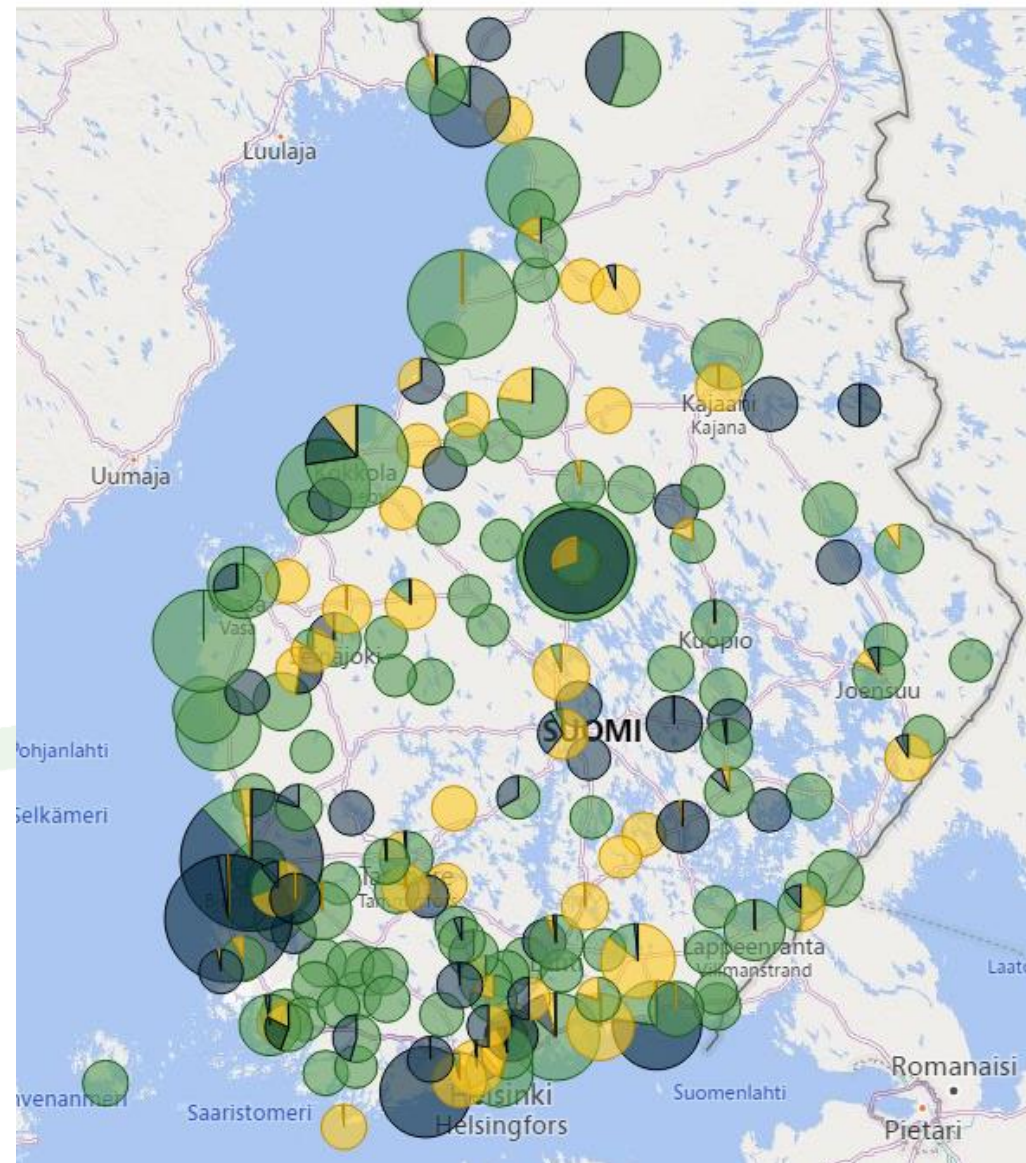

Suurinvestointien vaikutukset aluetalouteen

Pohjalaismaakuntien webinaari

14.2.2024

Maakuntajohtaja Jyrki Kaiponen

Investointien edistäminen pohjalaismaakunnissa

- Investoinnit ovat tuotantokapasiteetin lisäyksiä: ne mahdollistavat tuotannon kasvun tulevaisuudessa.
- Investoinnit ovat tärkeitä, sillä ne uudistavat taloutta ja luovat pohjaa kasvuille. Heikkenevässä taloudellisessa tilanteessa tulee panostaa kasvun edellytyksiin.
- Alueiden menestys, uudistuminen ja kilpailukyky edellyttävät investointien kasvua. Tavoitteena tulee olla varmistaa investointien toteutuminen Suomeen ja pohjalaismaakuntiin mahdollisimman laajasti tehostamalla ja koordinoimalla kannusteita sekä parantamalla esimerkiksi työvoiman saatavuutta ja liikenteellistä saavutettavuutta.
- Valtaosa puhtaasti siirtymän investoinneista ovat markkinaehtoisia.
- Menestyksen edistämiseksi tarvitaan toimivaa teollisuuspolitiikkaa. Hallituksella on tästä suuri vastuu.

Investoinnit paikkakunnittain

Vaihe ● 0. Esiselvitys ● 1. Suunnittelu ● 2. Investointip... ● 3. Käynnistys ● 4. Toiminn.

Lähde: Elinkeinoelämän keskusliitto, Suomen vihreät investoinnit, 12.2.2024

Investoinnit ja elinvoima